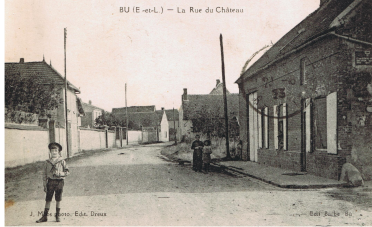

## La ville de Bû par les cartes postales

### Edition de la fiche numéro 139

<b>Titre carte postale :</b>	BU (E -et-L.) - La Rue du Château
<b>Catégorie :</b>	Rue du chateau
<b>Sous Catégorie :</b>	Rue du chateau exterieur vue horizontale (dite paysage)
<b>Editeur :</b>	Edit. Barbe Bû
<b>Taille réelle :</b>	140 par 90millimètres
<b>Période :</b>	CPA
<b>Caractéristiques :</b>	Noir et blanc, Sans marge, Bords lisses, Dos divisé,
<b>Mots clés :</b>	Poteaux electriques, Enfant, Femme,

### Texte imprimé sur la carte

recto : BU (E -et-L.) - La Rue du Château  
J. Moos photo - Edit. Dreux  
Edit. Barbe Bû