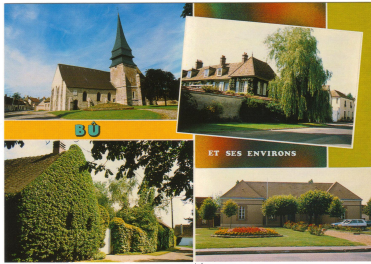

La ville de Bû par les cartes postales

Edition de la fiche numéro 155

Titre carte postale : Bû et ses environs
Catégorie : Multivues
Sous Catégorie : Multivues vue horizontale (dite paysage)
Editeur : éditions Dubray
Taille réelle : 148 par 103millimètres
Période : CPM
Caractéristiques : Couleur, Sans marge, Bords lisses, Dos divisé,
Mots clés : Eglise, Mairie, Automobile,

Période de circulation de la carte (oblitération) Aucune date communiquée pour cette carte postale.

Texte imprimé sur la carte

recto:

Bû et ses environs

verso:

C 220/28-BU (Eure-et-Loir)

Vues diverses

Various views

Verschiedene Ansichten

(clichés j-j Dubray

ED EDITIONS DUBRAY

27190 CONCHES

Marque déposée

Reproduction interdite

Imprimée en CEE

18