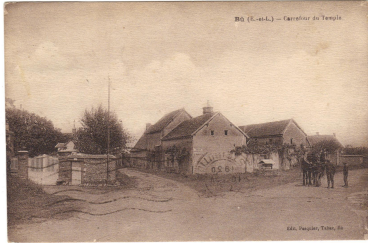

La ville de Bû par les cartes postales

Edition de la fiche numéro 165

Titre carte postale :	Bû (E.-et L.)-- Carrefour du Temple
Catégorie :	Carrefour du Temple
Sous Catégorie :	Car. du Temple vue horizontale (dite paysage)
Editeur :	Edit. Pesquier
Taille réelle :	140 par 90millimètres
Période :	CPA
Caractéristiques :	Sepia, Sans marge, Bords lisses, Dos divisé,
Mots clés :	Poteaux electriques, Puits, Homme, Cheval, Materiel agricole,

Période de circulation de la carte (oblitération) Aucune date communiquée pour cette carte postale.

Texte imprimé sur la carte

recto:

Bû (E.-et L.)-- Carrefour du Temple

Edit. Pesquier, Tabac, Bu

CARTE POSTALE