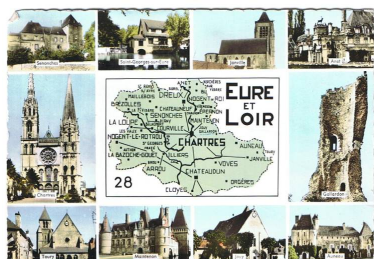

## La ville de Bû par les cartes postales

### Edition de la fiche numéro 184

**Titre carte postale :** EURE et LOIR  
**Catégorie :** Géographie  
**Sous Catégorie :** Géographie vue horizontale (dite paysage)  
**Editeur :** ESTEL  
**Taille réelle :** 150 par 105 millimètres  
**Période :** CPSM  
**Caractéristiques :** Couleur, Avec marge, Bords dentelés, Dos divisé,  
**Mots clés :**

### Texte imprimé sur la carte

recto : EURE et LOIR 28

verso : EURE -et- LOIR

EDITIONS DE LUXE "ESTEL"

84, Rue Lecourbe PARIS - xv<sup>e</sup> - Reproduction interdite

22780

POMACOLOR