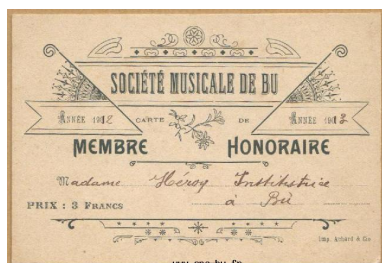

Edition de la fiche numéro 204

Titre carte postale : SOCIÉTÉ MUSICALE DE BU
Catégorie : Musique de Bû
Sous Catégorie : Musique de Bû autre
Editeur : imp. Achard & Cie
Taille réelle : 180 par 80millimètres
Période : CPA
Caractéristiques : Noir et blanc, Bords lisses,
Mots clés : Vieux papiers,

Période de circulation de la carte (oblitération) De 1912 à 1913

Texte imprimé sur la carte

Recto:

SOCIÉTÉ MUSICALE DE BU

ANNÉE 190 Année 190

CARTE DE MEMBRE HONORAIRE

M

Prix : 3 Francs