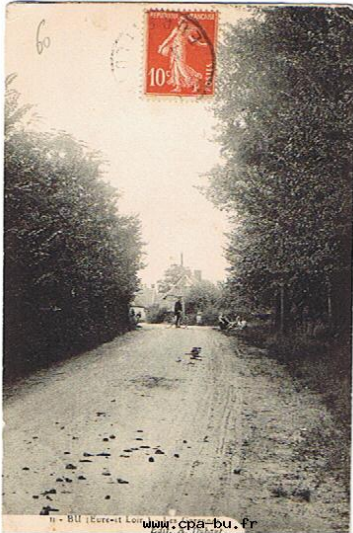

### Edition de la fiche numéro 115

**Titre carte postale :** BU (Eure-et Loir) - Les Garennes  
**Catégorie :** Bois de Bû & Forêt de Dreux  
**Sous Catégorie :** Bois de Bû et Forêt de Dreux vue verticale (dite portrait)  
**Editeur :** Edit. A. Duhaut  
**Taille réelle :** 140 par 90millimètres  
**Période :** CPA  
**Caractéristiques :** Noir et blanc, Sans marge, Bords lisses, Dos divisé,  
**Mots clés :** Poteaux electriques, Bois, Enfant, Femme, Homme, Vélo,

**Période de circulation de la carte (oblitération) 1913**

### Texte imprimé sur la carte

rectp : BU (Eure-et Loir) - Les GarennesEdit. A; Duhaut

verso : CARTE POSTALE

CORRESPONDANCE

ADRESSE

M