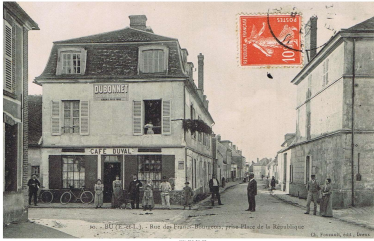

### Edition de la fiche numéro 148

**Titre carte postale :** I0. BU (E.-et-L.). - Rue des FRrancis-Bourgeois, prise Place de la République  
**Catégorie :** Rue des francs-bourgeois, coté monument aux morts  
**Sous Catégorie :** Rue des francs-bourgeois, coté Mt aux morts, vue horizontale  
**Editeur :** Ch Foucault, édit, Dreux  
**Taille réelle :** 140 par 91millimètres  
**Période :** CPA  
**Caractéristiques :** Noir et blanc, Sans marge, Bords lisses, Dos divisé,  
**Mots clés :** Café, Publicité, affiche, réclame, Enfant, Femme, Homme, Vélo,

### Texte imprimé sur la carte

recto : I0. BU (E.-et-L.). - Rue des Ffrancis-Bourgeois, prise Place de la République  
Ch. Foucault, édit, Dreux