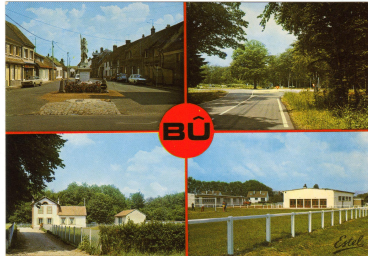

## La ville de Bû par les cartes postales

### Edition de la fiche numéro 159

<b>Titre carte postale :</b>	BÛ (sur un rond rouge)
<b>Catégorie :</b>	Multivues
<b>Sous Catégorie :</b>	Multivues vue horizontale (dite paysage)
<b>Editeur :</b>	Editions ESTEL
<b>Taille réelle :</b>	148 par 103millimètres
<b>Période :</b>	CPM
<b>Caractéristiques :</b>	Couleur, Sans marge, Bords lisses, Dos divisé,
<b>Mots clés :</b>	Magasin d'alimentation, Ecole, Bois, Automobile, Monument aux morts, Salle des fêtes, Stade,

### Texte imprimé sur la carte

recto:

BÛ

verso:

BÛ (Eure-et-Loir).

F.11.905-R.-Place du monument aux morts-Carrefour en forêt-Maison forestière des Bécrets-Les écoles, le stade et la salle des fêtes-.

Editions ESTEL, 63 rue de la mare, BLOIS (L.-et-C.) Fabrication française-Reproduction interdite