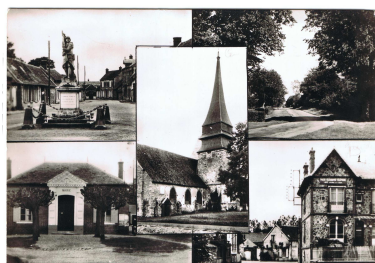

La ville de Bû par les cartes postales

Edition de la fiche numéro 168

Titre carte postale :	BU (Eure-et-Loir)
Catégorie :	Multivues
Sous Catégorie :	Multivues vue horizontale (dite paysage)
Editeur :	Edition . L . Herault
Taille réelle :	150 par 105millimètres
Période :	CPSM
Caractéristiques :	Noir et blanc, Sans marge, Bords lisses, Dos divisé,
Mots clés :	Mairie, Eglise, Monument aux morts,