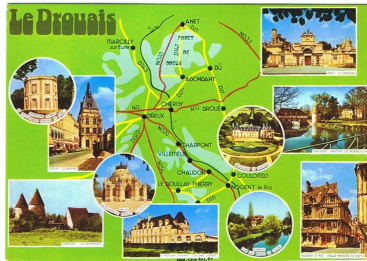

## La ville de Bû par les cartes postales

### Edition de la fiche numéro 183

<b>Titre carte postale :</b>	LE DROUAIS
<b>Catégorie :</b>	Géographie
<b>Sous Catégorie :</b>	Géographie vue horizontale (dite paysage)
<b>Editeur :</b>	COMBIER
<b>Taille réelle :</b>	150 par 107millimètres
<b>Période :</b>	CPM
<b>Caractéristiques :</b>	Couleur, Sans marge, Bords lisses, Dos divisé,
<b>Mots clés :</b>	