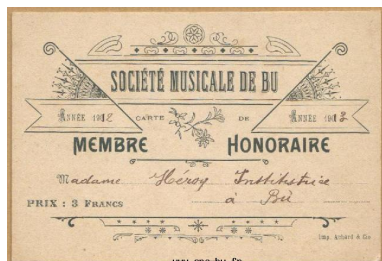

### Edition de la fiche numéro 204

**Titre carte postale :** SOCIÉTÉ MUSICALE DE BU  
**Catégorie :** Musique de Bû  
**Sous Catégorie :** Musique de Bû autre  
**Editeur :** imp. Achard & Cie  
**Taille réelle :** 180 par 80millimètres  
**Période :** CPA  
**Caractéristiques :** Noir et blanc, Bords lisses,  
**Mots clés :** Vieux papiers,