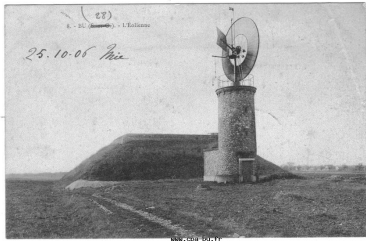

## La ville de Bû par les cartes postales

### Edition de la fiche numéro 48

**Titre carte postale :** 8. - BU (S.-et-O.). - L' Eolienne  
**Catégorie :** Eolienne  
**Sous Catégorie :** Eolienne vue horizontale (dite paysage)  
**Editeur :** Ch Foucault, édit, Dreux  
**Taille réelle :** 140 par 90millimètres  
**Période :** CPA  
**Caractéristiques :** Dos divisé, Bords lisses, Sans marge, Noir et blanc,  
**Mots clés :** Eolienne,