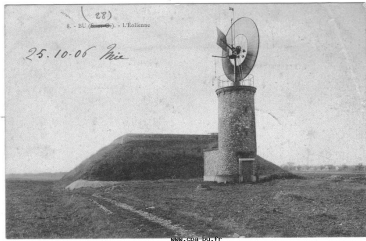

La ville de Bû par les cartes postales

Edition de la fiche numéro 48

Titre carte postale : 8. - BU (S.-et-O.). - L' Eolienne
Catégorie : Eolienne
Sous Catégorie : Eolienne vue horizontale (dite paysage)
Editeur : Ch Foucault, édit, Dreux
Taille réelle : 140 par 90millimètres
Période : CPA
Caractéristiques : Dos divisé, Bords lisses, Sans marge, Noir et blanc,
Mots clés : Eolienne,

Période de circulation de la carte (oblitération) Aucune date communiquée pour cette carte postale.

Texte imprimé sur la carte

Recto: 8. - BU (S.-et-O.). - L' Eolienne Ch Foucault, édit, Dreux

Verso: CARTE POSTALE La correspondance n'est pas acceptée par tous les Pays Etrangers. (Se renseigner à la poste.) CORRESPONDANCE ADRESSE M