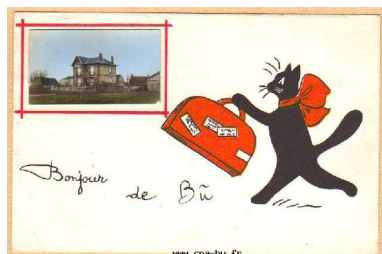

Edition de la fiche numéro 51

Titre carte postale :	Bonjour de Bû
Catégorie :	Série JP
Sous Catégorie :	Série JP vue horizontale (dite paysage)
Editeur :	JP
Taille réelle :	140 par 91 millimètres
Période :	CPSM
Caractéristiques :	Dos divisé, Bords lisses, Couleur,
Mots clés :	Poste, Chat,

Période de circulation de la carte (oblitération) Aucune date communiquée pour cette carte postale.

Texte imprimé sur la carte

Recto: Bonjour de Bû

Verso: JP M.

Informations complémentaires

Cette carte n'a pas de marge, le petit canson beige est là pour bien voir les bords. Au verso JP est contenu dans un losange au dessus du trait de division vertical.