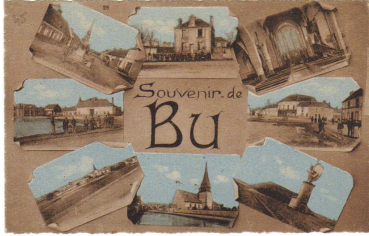

La ville de Bû par les cartes postales

Edition de la fiche numéro 64

Titre carte postale :	Souvenir de Bu
Catégorie :	Souvenir
Sous Catégorie :	Souvenir vue horizontale (dite paysage)
Editeur :	Ch Foucault, édit, Dreux
Taille réelle :	140 par 90millimètres
Période :	CPA
Caractéristiques :	Colorisée, Sans marge, Bords dentelés, Dos non divisé,
Mots clés :	Monument aux morts, Mairie, Eolienne, Eglise, Ecole, Cimetière, Mare, Homme, Femme, Enfant, Cheval, Voiture à cheval,

Période de circulation de la carte (oblitération) Aucune date communiquée pour cette carte postale.

Texte imprimé sur la carte

recto :Souvenir de Bu

Verso C; Foucault, édit. - Dreux

Informations complémentaires