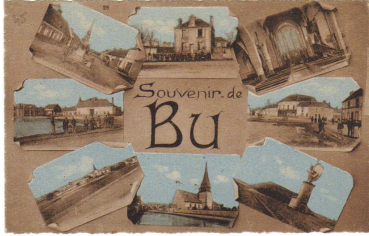

## La ville de Bû par les cartes postales

### Edition de la fiche numéro 64

<b>Titre carte postale :</b>	Souvenir de Bu
<b>Catégorie :</b>	Souvenir
<b>Sous Catégorie :</b>	Souvenir vue horizontale (dite paysage)
<b>Editeur :</b>	Ch Foucault, édit, Dreux
<b>Taille réelle :</b>	140 par 90millimètres
<b>Période :</b>	CPA
<b>Caractéristiques :</b>	Colorisée, Sans marge, Bords dentelés, Dos non divisé,
<b>Mots clés :</b>	Monument aux morts, Mairie, Eolienne, Eglise, Ecole, Cimetière, Mare, Homme, Femme, Enfant, Cheval, Voiture à cheval,