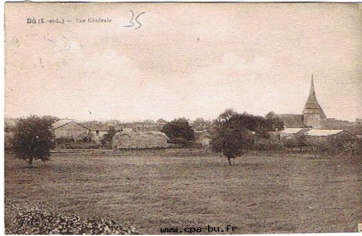

La ville de Bû par les cartes postales

Edition de la fiche numéro 66

Titre carte postale : BÛ (E.-et -L.) - Vue générale
Catégorie : Eglise
Sous Catégorie : Eglise vue panoramique horizontale(dite paysage)
Editeur : Edit. Pesquier Tabac, Bû
Taille réelle : 140 par 90millimètres
Période : CPA
Caractéristiques : Sepia, Sans marge, Bords lisses, Dos divisé,
Mots clés : Eglise, Ferme, Jardin, Verger,

Période de circulation de la carte (oblitération) 1927

Texte imprimé sur la carte

recto : BÛ (E.-et -L.) - Vue générale
Edit. Pesquier Tabac, Bû

verso : CARTE POSTALE
IMP. PHOT A. THURUAT ET H. BASUTEAU. TOULOUSE