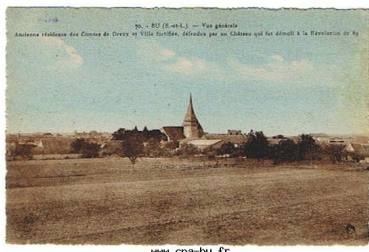

La ville de Bû par les cartes postales

Edition de la fiche numéro 67

Titre carte postale :	70. BU (E. -et L.) Vue générale
Catégorie :	Eglise
Sous Catégorie :	Eglise vue panoramique horizontale(dite paysage)
Editeur :	Cliché G. Foucault - Dreux
Taille réelle :	140 par 90millimètres
Période :	CPA
Caractéristiques :	Colorisée, Sans marge, Bords dentelés, Dos divisé,
Mots clés :	Eglise, Ferme, Jardin, Verger,

Période de circulation de la carte (oblitération) Aucune date communiquée pour cette carte postale.

Texte imprimé sur la carte

recto : 70. BU (E. -et L.) Vue générale

Ancienne résidence des Comtes de Dreux et Ville fortifiée, défendue par un Château qui fut démoli à la Révolution de 89

verso : Cliché G. Foucault - Dreux

Informations complémentaires