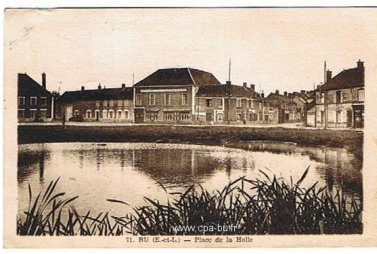

La ville de Bû par les cartes postales

Edition de la fiche numéro 84

Titre carte postale :	71. BU (E.-et-L.) - Place de la Halle
Catégorie :	Place des halles coté Francs-bourgeois
Sous Catégorie :	Place des halles coté francs-bourgeois, vue horizont
Editeur :	M Aube, Edit., Rambouillet
Taille réelle :	140 par 90millimètres
Période :	CPA
Caractéristiques :	Sepia, Avec marge, Bords lisses, Dos divisé,
Mots clés :	Automobile, Mare,

Période de circulation de la carte (oblitération) Aucune date communiquée pour cette carte postale.

Texte imprimé sur la carte

recto : 71. BU (E.-et-L.) - Place de la Halle

verso : M.Aube. Edit., Rambouillet