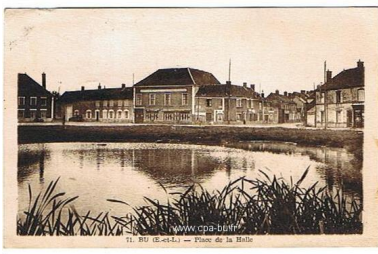

La ville de Bû par les cartes postales

Edition de la fiche numéro 84

Titre carte postale :	71. BU (E.-et-L.) - Place de la Halle
Catégorie :	Place des halles coté Francs-bourgeois
Sous Catégorie :	Place des halles coté francs-bourgeois, vue horizont
Editeur :	M Aube, Edit., Rambouillet
Taille réelle :	140 par 90millimètres
Période :	CPA
Caractéristiques :	Sepia, Avec marge, Bords lisses, Dos divisé,
Mots clés :	Automobile, Mare,

Période de circulation de la carte (oblitération) Aucune date communiquée pour cette carte postale.

Texte imprimé sur la carte

recto : 71. BU (E.-et-L.) - Place de la Halle

verso : M.Aube. Edit., Rambouillet